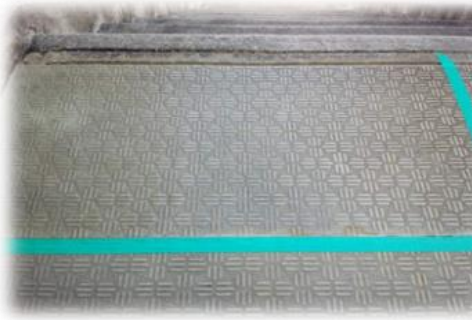

施工実績

施工対象素材 ■コンクリート ■タイル ■金属パネル ■木材 ■石材 ■塗装面 ■欠
■塩ビ ■畳 ■鏡、ガラス ■シーリング等